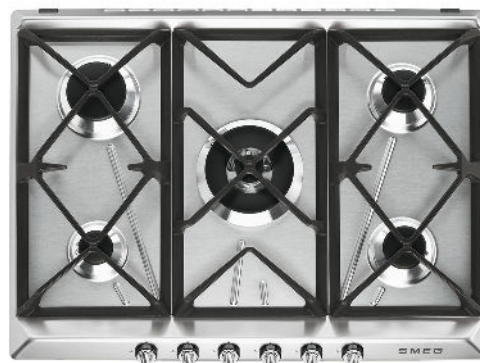

# SR975XGH

Produktgruppe	Platetopp
Type innbygging	Standard
Mål	70/75 cm
Strømtilførsel	Gass
Type	Gasskokeplate
EAN-kode	8017709200145

## Estetisk linje

Estetikk	Victoria
Farge	Rustfritt stål
Finish	Satinert
Materiale	Rustfritt stål
Type stål	Børstet
Panne stativ	Støpejern
Type kontroll innstilling	Vridere
Kontrollknapp funksjon	Foran
Antall kontroller	6
kontroller farge	Krom
Logo	Silketrykk
Serigrafi farge	Sort

### C70CNE-2

Sort lokk egnet for 70 cm platetopper  
med frontknotter.