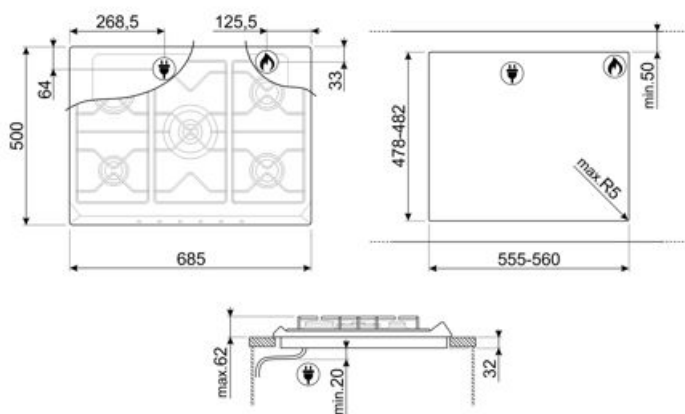

UR

Venstre foran - Gass - AUX - 1.10 kW

Venstre bak - Gass - RP - 2.60 kW

Midten - Gass - 2URP (dobbel) - 5.00 kW

Høyre bak - Gass - SRD - 1.70 kW

Høyre foran - Gass - SRD - 1.70 kW

Gassikkerhetsventiler Ja

Automatisk tenning Ja

Elektrisk tilkobling

Elektrisk tilkoblingseffekt (W) 1 W

Spenning (V) 220-240 V

Frekvens (Hz) 50/60 Hz

Lengde på strømledning (cm) 120 cm

Støpseltype Nei

Gasstilkobling

Gasstype Naturgass G20

Gasstilkobling Sylindrisk

Andre gasstilkoblinger følger Konisk

Måling av gassforbindelse (W) 11900 W