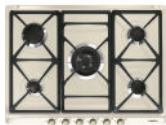

SR775AO

Produktgruppe	Platetopp
Type innbygging	Standard
Mål	70/75 cm
Strømtilførsel	Gass
Type	Gasskokeplate
EAN-kode	8017709140854

Estetisk linje

Estetikk	Cortina
Farge	Antrasitt
Materiale	Emaljert
Panne stativ	Støpejern
Brennere	Smeg Contemporary
Materiale brennere	Aluminium
Type kontroll innstilling	Vridere
Kontrollknapp funksjon	Foran
Antall kontroller	6
kontroller farge	Sort
Komponent behandling	Antikk messing
Logo	Silketrykk
Serigrafi farge	Grå
Andre tilgjengelige farger	Creme

6MP700PO

Brytersett platetopp - Cortina
krem/messing

CC70X

Glasslokk med ramme i rustfritt stål
egnet for 70 cm platetopper med
frontknotter.

GRW

Wok support

6MP700BS

Brytersett platetopp - Cortina
sølv/sølv

6MPF2465X

Brytersett platetopp - Valg

GRM

Gassplatetopper støtterist til
Espressokanne

WOKGHU

Cast-Iron WOK Support

Alternative products

SR775PO

Farge: Creme

Symbols glossary

- | | | | |
|--|---|---|---|
|  | Standard installasjon: Tradisjonell installasjon i benkeplate, egnet for samtlige kjøkken |  | Gryterister i støpejern, høy ytelse: For maksimal stabilitet og styrke. |
|  | CUT_OUT_STANDARD_72dpi |  | Ultra Rapid brennere: Kraftige Ultra Rapid hurtigbrennere på opptil 5kw effekt. |
|  | Bryterknottkontroll | | |