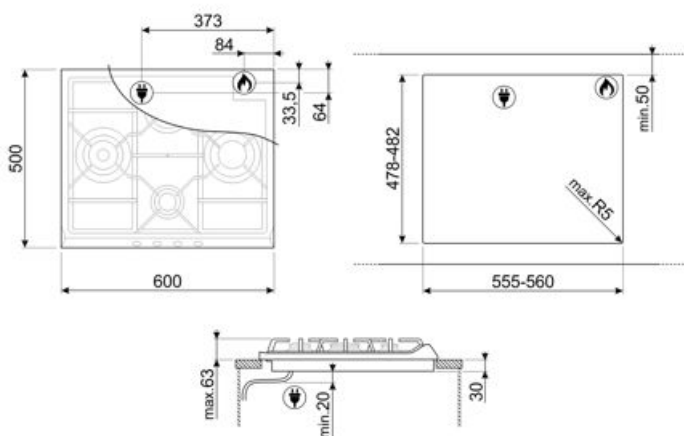

Tekniske egenskaper

UR

Venstre - Gass - URP - 3.90 kW
Midten bak - Gass - SRD - 1.70 kW
Midten foran - Gass - AUX - 1.10 kW
Høyre - Gass - RP - 2.60 kW
Gassikkerhetsventiler Ja

Automatisk tenning Ja

Elektrisk tilkobling

Elektrisk tilkoblingseffekt (W) 1 W
Spenning (V) 220-240 V
Frekvens (Hz) 50/60 Hz

Lengde på strømledning (cm) 120 cm
Støpseltype Nei

Gasstilkobling

Gasstype Naturgass G20
Gasstilkobling Sylindrisk
Andre medfølgende dyser Flytende gass G30 GPL

Andre gasstilkoblinger følger Konisk
Måling av gassforbindelse (W) 9300 W