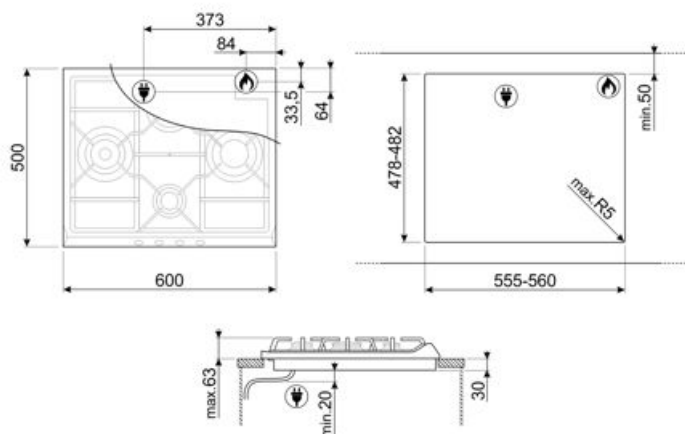

UR

Venstre - Gass - URP - 3.90 kW

Midten bak - Gass - SRD - 1.70 kW

Midten foran - Gass - AUX - 1.10 kW

Høyre - Gass - RP - 2.60 kW

Gassikkerhetsventiler Ja

Automatisk tenning Ja

Elektrisk tilkobling

Elektrisk tilkoblingseffekt (W)	1 W	Lengde på strømledning (cm)	120 cm
Spenning (V)	220-240 V	Støpseltype	Nei
Frekvens (Hz)	50/60 Hz		

Gasstilkobling

Gasstype	Naturgass G20	Andre gasstilkoblinger følger	Konisk
Gasstilkobling	Sylindrisk	Måling av gassforbindelse (W)	9300 W
Andre medfølgende dyser	Flytende gass G30 GPL