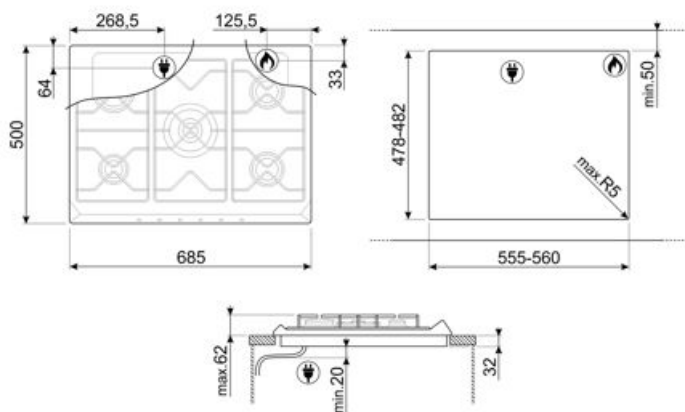

UR

Venstre foran - Gass - AUX - 1.10 kW

Venstre bak - Gass - RP - 2.60 kW

Midten - Gass - 2URP (dobbelt) - 5.00 kW

Høyre bak - Gass - SRD - 1.70 kW

Høyre foran - Gass - SRD - 1.70 kW

Gassikkerhetsventiler Ja Automatisk tenning Ja

Elektrisk tilkobling

Lengde på strømledning 120 cm Støpseltype Nei

Gasstilkobling

Gasstype Naturgass G20
Gasstilkobling Sylindrisk
Andre gasstilkoblinger følger Konisk
Måling av gassforbindelse (W) 11500 W