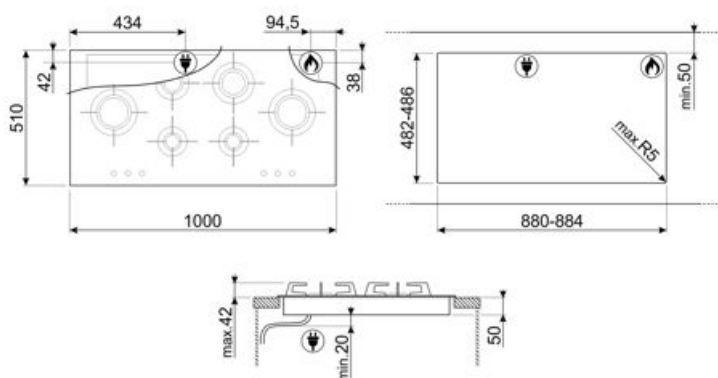

Nedfelling i benkeplate 482-486x880-884 mm

Tekniske egenskaper

Midten venstre - Gass - URP - 3.50 kW

Venstre bak - Gass - SRD - 1.60 kW

Venstre foran - Gass - AUX - 1.00 kW

Høyre bak - Gass - RP - 2.40 kW

Høyre foran - Gass - AUX - 1.00 kW

Midten høyre - Gass - URP - 3.50 kW

Gassikkerhetsventiler Ja Automatisk tenning Ja

Elektrisk tilkobling

Elektrisk tilkoblingseffekt (W)	1 W	Frekvens (Hz)	50/60 Hz
Spenning (V)	220-240 V	Lengde på strømledning (cm)	120 cm
Type ledning	Enfase	Støpseltype	Nei

Gasstilkobling

Gasstype	Naturgass G20	Andre gasstilkoblinger følger	Konisk
Gasstilkobling	Sylindrisk	Måling av gassforbindelse (W)	13100 W
Andre medfølgende dyser	Naturgass G25, Flytende gass G30 GPL