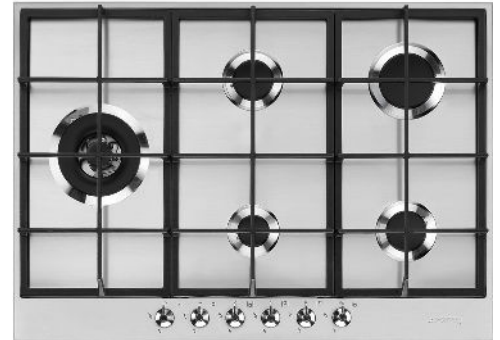

PX375LSA

Produktgruppe	Platetopp
Type innbygging	Standard
Mål	70/75 cm
Strømtilførsel	Gass
Type	Gasskokeplate
EAN-kode	8017709261269

Estetisk linje

Estetikk	Classic
Serie	Ny
Farge	Rustfritt stål
Finish	Satinert
Materiale	Rustfritt stål
Type stål	Børstet
Panne stativ	Støpejern
Brennere	Smeg Contemporary
Materiale brennere	Aluminium
Type kontroll innstilling	Vridere
Kontrollknapp funksjon	Foran
Antall kontroller	6
kontroller farge	Rustfritt stål-effekt
Logo	Silketrykk
Serigrafi farge	Sort

Program / funksjoner

Antall gasstilberedningssoner	5
Antall tilberedningssoner	5

Funksjoner

Nedfelling i benkeplate 478-482x655-660 mm

Compatible Accessories

GRW
Wok support

WOKGHU
Cast-Iron WOK Support

Symbols glossary

- | | | | |
|--|---|---|---|
|  | Standard installasjon: Tradisjonell installasjon i benkeplate, egnet for samtlige kjøkken |  | Gryterister i støpejern, høy ytelse: For maksimal stabilitet og styrke. |
|  | Ultra Rapid brennere: Kraftige Ultra Rapid hurtigbrennere på opptil 5kw effekt. |  | Bryterknottkontroll |