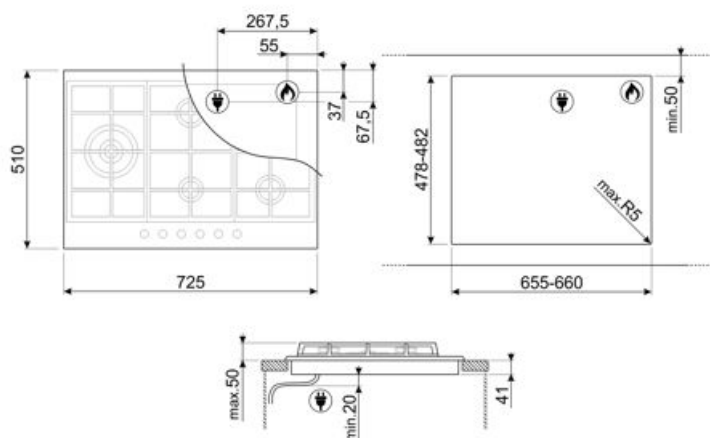

Tekniske egenskaper

UR

Midten venstre - Gass - 2URP (dobbelt) - 4.20 kW

Midten bak - Gass - SRD - 1.80 kW

Midten foran - Gass - AUX - 1.10 kW

Høyre bak - Gass - RP - 2.60 kW

Høyre foran - Gass - SRD - 1.80 kW

Gassikkerhetsventiler Ja Automatisk tenning Ja

Elektrisk tilkobling

Elektrisk tilkoblingseffekt (W)	1 W	Frekvens (Hz)	50/60 Hz
Spenning (V)	220-240 V	Lengde på strømledning (cm)	120 cm
Type ledning	Enfase	Støpseltype	Nei

Gasstilkobling

Gasstype	Naturgass G20	Andre gasstilkoblinger følger	Konisk
Gasstilkobling	Sylindrisk	Måling av gassforbindelse (W)	11500 W
Andre medfølgende dyser	Flytende gass G30 GPL