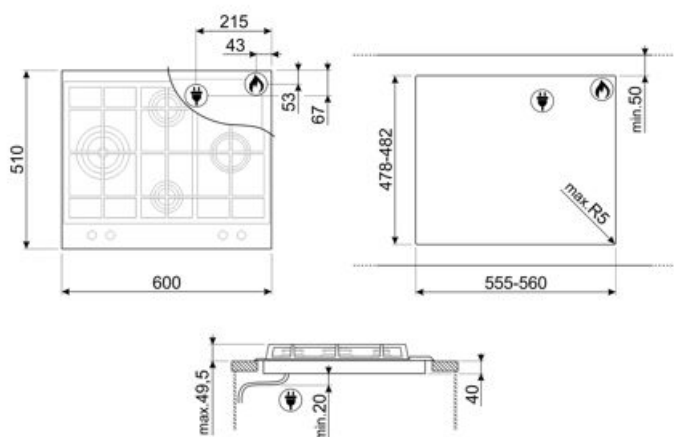

Tekniske egenskaper

UR

Venstre - Gass - URP - 3.50 kW
Midten bak - Gass - SRD - 1.80 kW
Midten foran - Gass - AUX - 1.10 kW
Høyre - Gass - RP - 2.60 kW

Gassikkerhetsventiler Ja Automatisk tenning Ja

Elektrisk tilkobling

Elektrisk tilkoblingseffekt (W)	1 W	Frekvens (Hz)	50/60 Hz
Spenning (V)	220-240 V	Lengde på strømledning (cm)	120 cm
Type ledning	Enfase	Støpseltype	Nei

Gasstilkobling

Gasstype	Naturgass G20	Andre gasstilkoblinger følger	Konisk
Gasstilkobling	Sylindrisk	Måling av gassforbindelse (W)	9000 W
Andre medfølgende dyser	Flytende gass G30 GPL