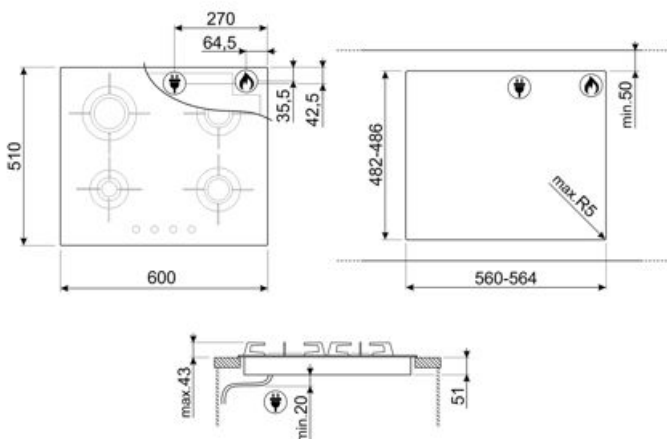

Funksjoner

Nedfelling i benkeplate 482-486x560-564 mm

Tekniske egenskaper

Venstre foran - Gass - AUX - 1.00 kW

Venstre bak - Gass - RP - 2.90 kW

Høyre bak - Gass - SRD - 1.60 kW

Høyre foran - Gass - SRD - 1.60 kW

Gassikkerhetsventiler Ja Automatisk tenning Ja

Elektrisk tilkobling

Elektrisk tilkoblingseffekt (W)	1 W	Frekvens (Hz)	50/60 Hz
Spenning (V)	220-240 V	Lengde på strømledning (cm)	120 cm
Type ledning	Enfase	Støpseltype	Nei

Gasstilkobling

Gasstype	Naturgass G20	Andre gasstilkoblinger følger	Konisk
Gasstilkobling	Sylindrisk	Måling av gassforbindelse (W)	7100 W
Andre medfølgende dyser	Naturgass G25, Flytende gass G30 GPL