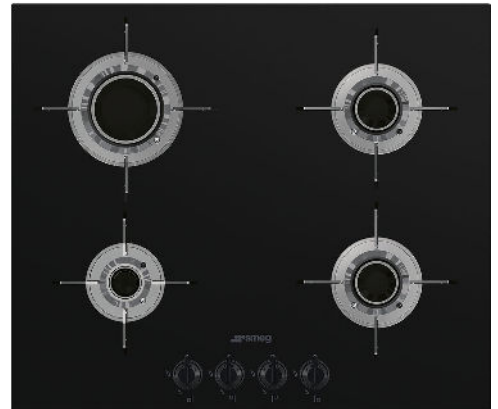

PVL664CN

Produktgruppe	Platetopp
Type innbygging	Overflate eller planmotering
Mål	60 cm
Strømtilførsel	Gass
Type	Gasskokeplate
EAN-kode	8017709217839

Estetisk linje

Estetikk	Dolce Stil Novo
Farge	Sort
Finish	Glass
Materiale	Glass
Glass Type	Keramisk
Glasskant	Rett kant
Glass på stål	Ja
Panne stativ	Rustfritt stål
Pannestativ belegg	Titanium
Brennere	Laminar
Materiale brennere	Messing
Brannbelegg	Nichelato
Type kontroll innstilling	Vridere
Kontrollknapp funksjon	Foran
Antall kontroller	4
kontroller farge	Sort
Logo	Silketrykk
Serigrafi farge	Grå
Andre tilgjengelige farger	Rustfritt stål

Program / funksjoner

Antall gasstilberedningssoner	4
Antall tilberedningssoner	4

Funksjoner

Nedfelling i benkeplate 482-486x560-564 mm

Tekniske egenskaper

Venstre foran - Gass - AUX - 1.00 kW

Venstre bak - Gass - RP - 2.90 kW

6MP1BF

6 Linea bryterknøtter for platetopper med blade flame

GRM

Gassplatetopper støtterist til
Espressokanne

LGCN

Skjøtelist, innebygd platetopp, rustfritt
stål, 475/495 mm

6MP1BFB3

GRW