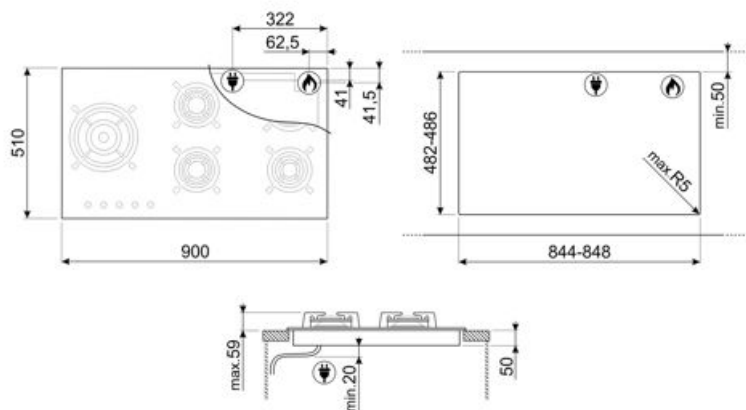

Tekniske egenskaper

UR

Venstre - Gass - URP - 6.00 kW
Midten bak - Gass - SRD - 1.70 kW
Midten foran - Gass - SRD - 1.70 kW
Høyre bak - Gass - RP - 2.60 kW
Høyre foran - Gass - AUX - 1.10 kW
Gassikkerhetsventiler Ja

Automatisk tenning Ja

Medfølgende tilbehør

Wokholder i støpejern 1

Elektrisk tilkobling

Elektrisk tilkoblingseffekt (W) 1 W
Spenning (V) 220-240 V
Frekvens (Hz) 50/60 Hz

Lengde på strømledning (cm) 120 cm
Støpseltype Nei

Gasstilkobling

Gasstype Naturgass G20
Gasstilkobling Sylinderisk
Andre medfølgende dyser Flytende gass G30 GPL

Andre gasstilkoblinger følger Konisk
Måling av gassforbindelse (W) 13100 W