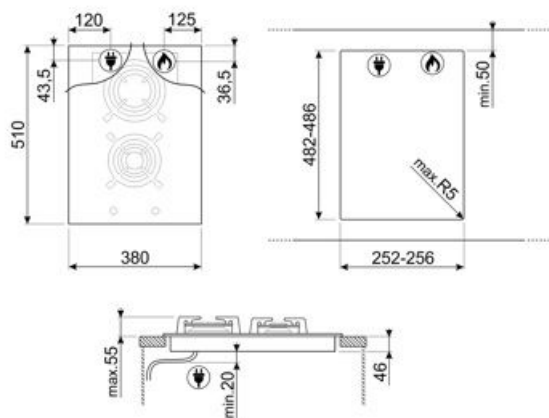

Tekniske egenskaper

Midten foran - Gass - AUX - 1.10 kW

Midten bak - Gass - RP - 3.10 kW

Gassikkerhetsventiler Ja

Automatisk tenning Ja

Elektrisk tilkobling

Elektrisk tilkoblingseffekt (W) 1 W

Spenning (V) 220-240 V

Frekvens (Hz) 50/60 Hz

Lengde på strømledning (cm) 120 cm

Støpseltype Nei

Gasstilkobling

Gasstype G20/G25 Naturgass

Gasstilkobling Sylindrisk

Andre medfølgende dyser Flytende gass G30 GPL

Andre gasstilkoblinger følger Konisk

Måling av gassforbindelse (W) 4200 W