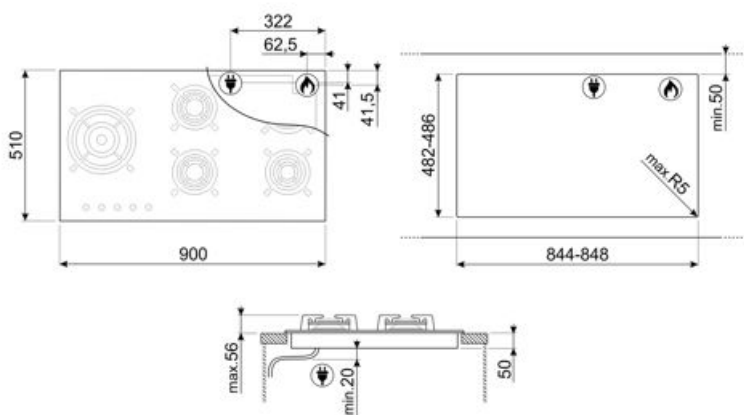

## Funksjoner

Nedfelling i benkeplate 482-486x844-848 mm

## Gasstilkobling

Gasstype Naturgass G20

Gasstilkobling Sylindrisk

Andre medfølgende dyser Flytende gass G30 GPL

Andre gasstilkoblinger følger Konisk

Måling av gassforbindelse (W) 10800 W

---