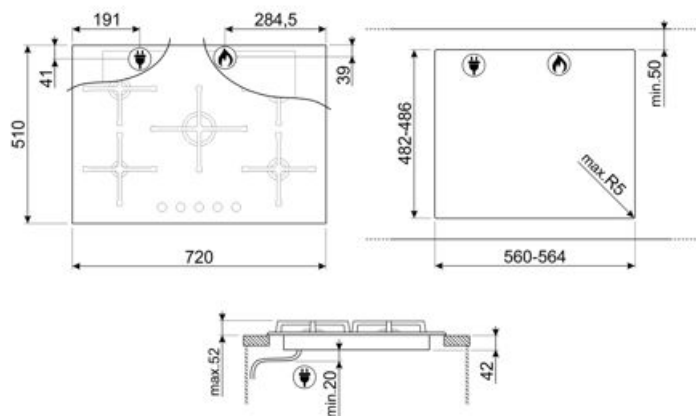

Tekniske egenskaper

UR

Venstre foran - Gass - AUX - 1.00 kW

Venstre bak - Gass - SRD - 1.80 kW

Midten - Gass - URP - 4.00 kW

Høyre bak - Gass - RP - 1.80 kW

Høyre foran - Gass - SRD - 1.80 kW

Gassikkerhetsventiler Ja

Automatisk tenning Ja

Medfølgende tilbehør

Wokholder i støpejern 1

Elektrisk tilkobling

Elektrisk tilkoblingseffekt (W) 1 W

Frekvens (Hz) 50/60 Hz

Spenning (V) 220-240 V

Lengde på strømledning (cm) 120 cm

Type ledning Enfase

Støpseltype Nei

Gasstilkobling

Gasstype Naturgass G20

Andre gasstilkoblinger følger Konisk

Gasstilkobling Sylinderisk

Måling av gassforbindelse (W) 9900 W

Andre medfølgende dyser Flytende gass G30 GPL