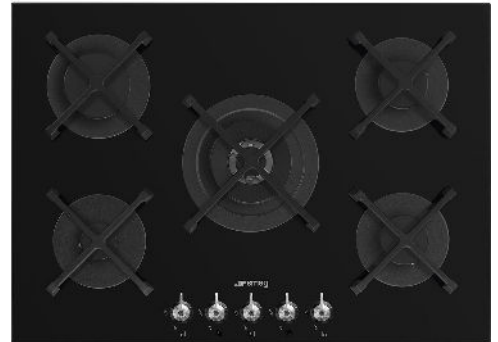

PV375N

Produktgruppe	Platetopp
Type innbygging	Overflate eller planmotering
Mål	70/75 cm
Strømtilførsel	Gass
Type	Gasskokeplate
EAN-kode	8017709324681

Estetisk linje

Estetikk	Classic
Farge	Sort
Finish	Glass
Materiale	Glass
Glass Type	Standard
Glasskant	Rett kant
Glass på stål	Ja
Panne stativ	Støpejern
Brennere	Standard
Materiale brennere	Aluminium
Type kontroll innstilling	Vridere
Kontrollknapp funksjon	Foran
Antall kontroller	5
kontroller farge	Rustfritt stål-effekt
Logo	Silketrykk
Serigrafi farge	Hvit

Program / funksjoner

Antall gasstilberedningssoner	5
Antall tilberedningssoner	5

Funksjoner

Nedfelling i benkeplate 482-486x560-564 mm

Tekniske egenskaper

UR

Venstre foran - Gass - AUX - 1.00 kW

Venstre bak - Gass - SRD - 1.80 kW