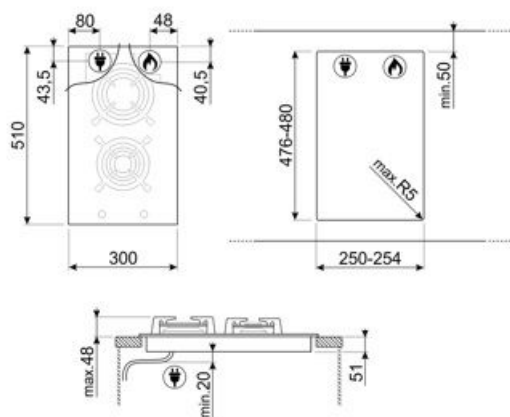

Midten foran - Gass - SRD - 1.80 kW

Midten bak - Gass - RP - 3.00 kW

Gassikkerhetsventiler Ja

Automatisk tenning Ja

Elektrisk tilkobling

Elektrisk tilkoblingseffekt (W) 1 W
Spenning (V) 220-240 V
Type ledning Enfase

Frekvens (Hz) 50/60 Hz
Lengde på strømledning (cm) 120 cm
Støpseltype Nei

Gasstilkobling

Gasstype Naturgass G20
Gasstilkobling Sylinderisk
Andre medfølgende dyser Flytende gass G30 GPL, Bygass G110

Andre gasstilkoblinger følger Konisk
Måling av gassforbindelse (W) 4800 W