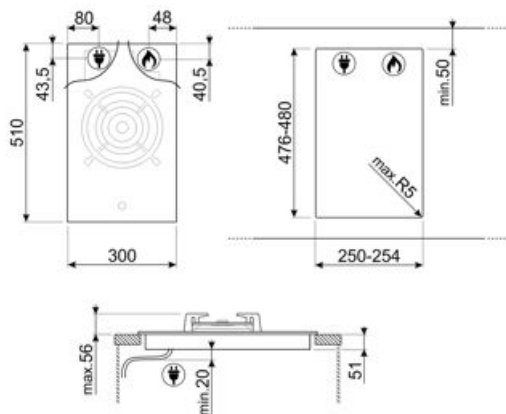

Tekniske egenskaper

UR

Midten - Gass - URP - 6.00 kW

Gassikkerhetsventiler Ja

Automatisk tenning Ja

Elektrisk tilkobling

Elektrisk tilkoblingseffekt (W) 1 W

Frekvens (Hz) 50/60 Hz

Spenning (V) 220-240 V

Lengde på strømledning (cm) 120 cm

Type ledning Enfase

Støpseltype Nei

Gasstilkobling

Gasstype Naturgass G20

Andre gasstilkoblinger følger Konisk

Gasstilkobling Sylindrisk

Andre medfølgende dyser Flytende gass G30 GPL, Bygass G110

Måling av gassforbindelse (W) 6000 W