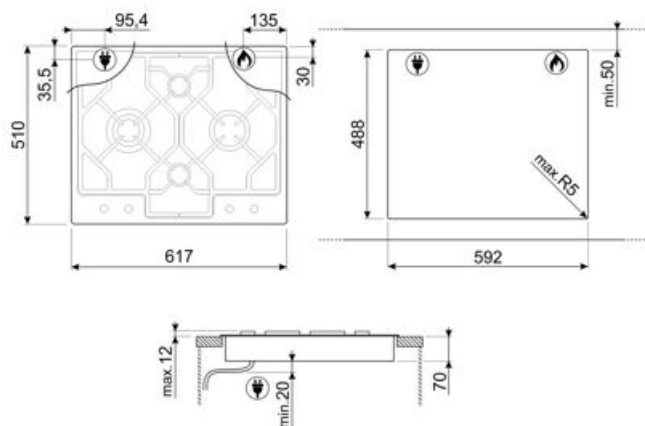

Tekniske egenskaper

UR

Venstre - Gass - URP - 3.90 kW
Midten bak - Gass - AUX - 1.05 kW
Midten foran - Gass - AUX - 1.05 kW
Høyre - Gass - RP - 2.50 kW
Gassikkerhetsventiler Ja

Automatisk tenning Ja

Medfølgende tilbehør

Wokholder i støpejern 1

Elektrisk tilkobling

Elektrisk tilkoblingseffekt (W) 1 W
Spenning (V) 220-240 V
Type ledning Enfase

Frekvens (Hz) 50/60 Hz
Lengde på strømledning (cm) 120 cm
Støpseltype Nei

Gasstilkobling

Gasstype Naturgass G20
Gasstilkobling Sylinderisk
Andre medfølgende dyser Flytende gass G30 GPL

Andre gasstilkoblinger følger Konisk
Måling av gassforbindelse (W) 8500 W