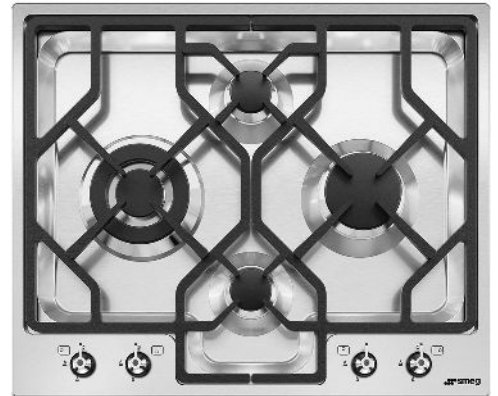

## PGF64-4

Produktgruppe	Platetopp
Type innbygging	Ultralav profil
Mål	60 cm
Strømtilførsel	Gass
Type	Gasskokeplate
EAN-kode	8017709153588

## Estetisk linje

Estetikk	Classic
Farge	Rustfritt stål
Finish	Satinert
Materiale	Rustfritt stål
Type stål	Børstet
Panne stativ	Støpejern
Brennere	Standard
Materiale brennere	Aluminium
Type kontroll innstilling	Vridere
Kontrollknapp funksjon	Foran
Antall kontroller	4
kontroller farge	Rustfritt stål-effekt
Logo	Silketrykk
Serigrafi farge	Sort

## Funksjoner

Nedfelling i benkeplate 488x592 mm