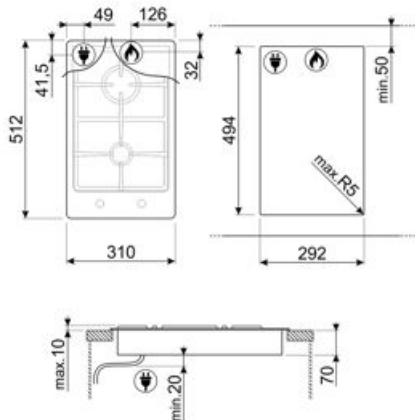

Midten bak - Gass - RP - 2.50 kW

Gassikkerhetsventiler Ja

Automatisk tenning

Ja

Medfølgende tilbehør

Wokholder i støpejern 1

Elektrisk tilkobling

Frekvens (Hz) 50/60 Hz

Lengde på strømledning (cm) 120 cm

Støpseltype

Nei

Gasstilkobling

Gasstype Naturgass G20

Gasstilkobling Sylindrisk

Andre gasstilkoblinger følger

Konisk

Måling av gassforbindelse (W)

3550 W