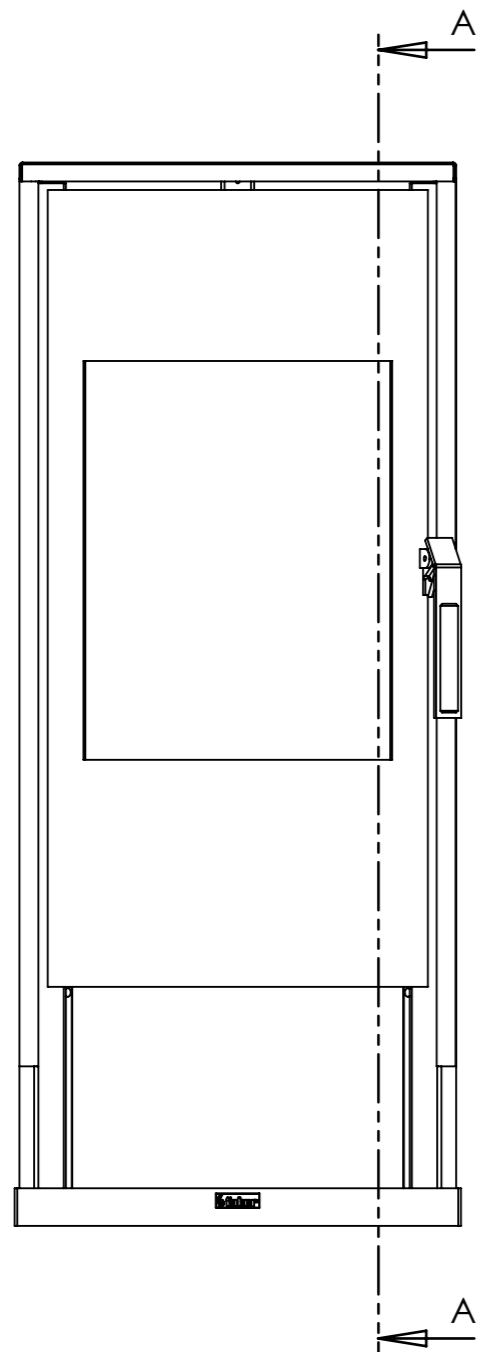

A-A

Glen Dimplex Benelux BV

P.O. box 219, NL-8440 AE Heerenveen Tel.: +31(0)513 656500 Fax: +31(0)513 656531

Dimensional drawing gas connection Vaska Ib GV60

Glen Dimplex Benelux BV

P.O. box 219, NL-8440 AE Heerenveen Tel.: +31(0)513 656500 Fax: +31(0)513 656531