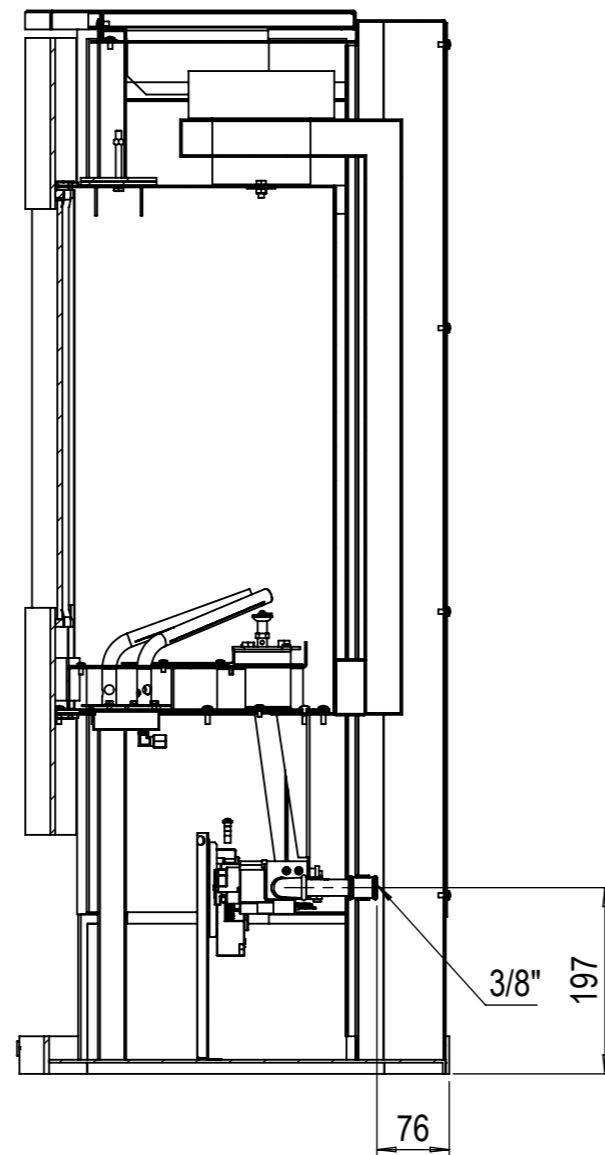

A-A

Glen Dimplex Benelux BV

P.O. box 219, NL-8440 AE Heerenveen Tel.: +31(0)513 656500 Fax: +31(0)513 656531

Dimensional drawing gas connection Vaska Ib GV60

Glen Dimplex Benelux BV

P.O. box 219, NL-8440 AE Heerenveen Tel.: +31(0)513 656500 Fax: +31(0)513 656531