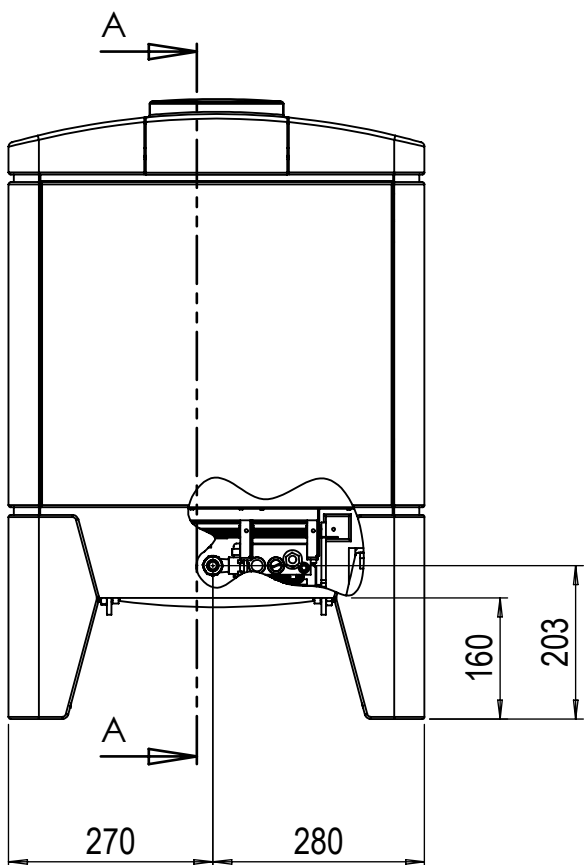

Maattekening Jelling

Faber International BV

P.O. box 219, NL-8440 AE Heerenveen Tel.: +31(0)513 656500 Fax: +31(0)513 656531

SECTION A-A

Gasconnection Jelling GV60

Faber International BV

P.O.box 219, NL-8440 AE Heerenveen Tel.:+31(0)513 656500 Fax:+31(0)513 656531