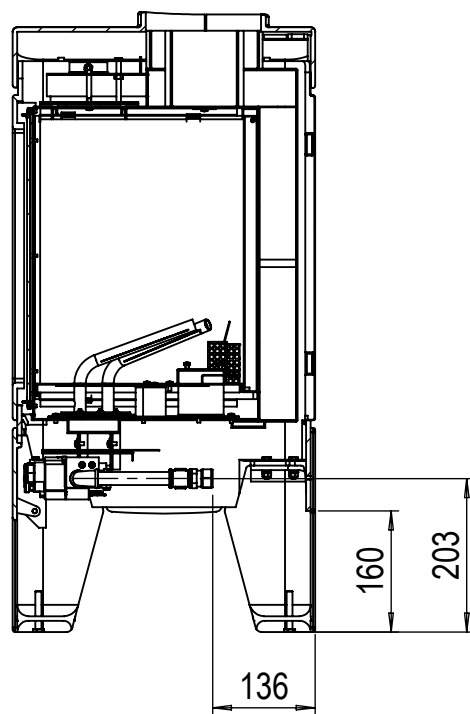

Maattekening Jelling

Faber International BV

P.O. box 219, NL-8440 AE Heerenveen Tel.: +31(0)513 656500 Fax: +31(0)513 656531

SECTION A-A

Gasconnection Jelling GV60

Faber International BV

P.O.box 219, NL-8440 AE Heerenveen Tel.:+31(0)513 656500 Fax:+31(0)513 656531