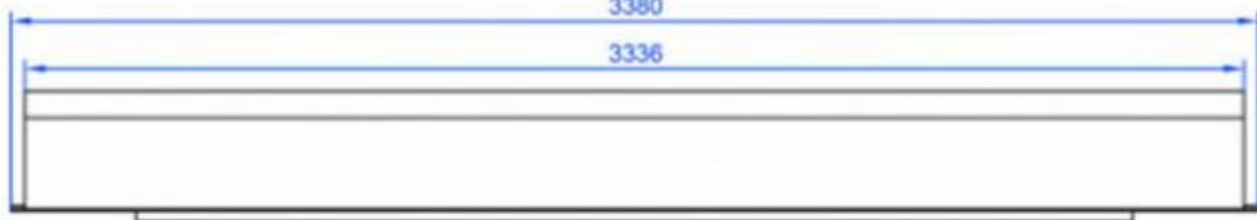

TOPP

3380

3336

FRONT

3000

380

3380

SIDE